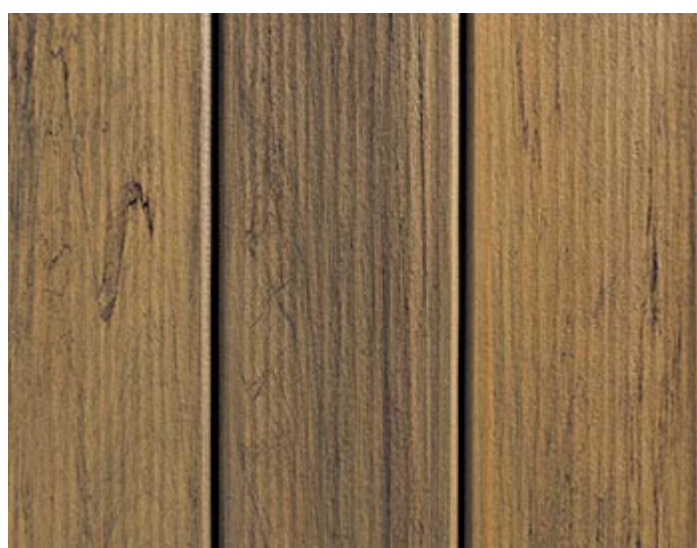

[LEGACY]

TimberTech

TIGERWOOD

INFORMAÇÕES TÉCNICAS

Uso: áreas externas

Largura: 136mm
Espessura: 24mm
Comprimento: 3600mm
Superfície: textura

Instalação: sobre barrotes de madeira
Manutenção: Lavar com água e sabão neutro. Pode ser lavado com lavadora de alta pressão.

Tipo: Deck Compósito