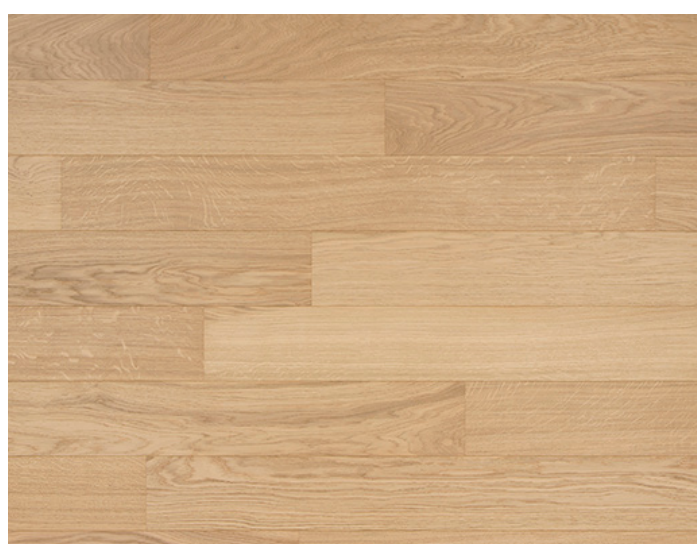

IVORY

INFORMAÇÕES TÉCNICAS

Uso: áreas internas

Largura: 190mm
Espessura: 7mm
Comprimento: 1900mm
Superfície: envernizada

Instalação: colado com cola PU
Manutenção: Pano úmido e pano seco.
Detergente neutro para pisos de madeira