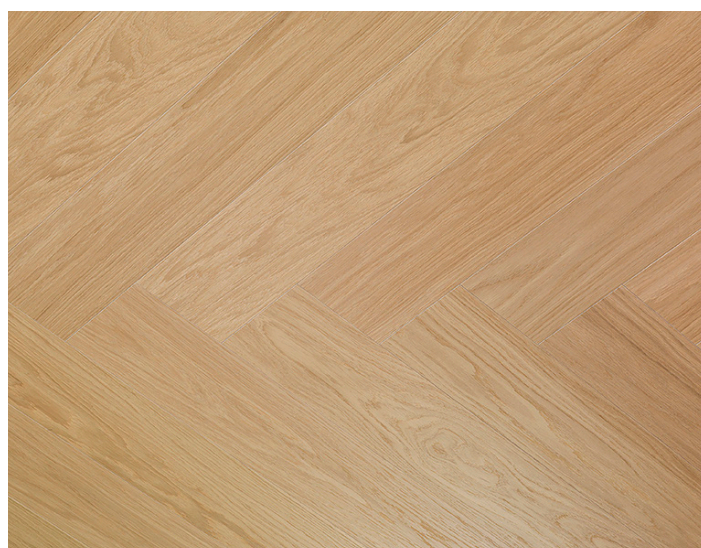

IVORY

INFORMAÇÕES TÉCNICAS

Uso: áreas internas

Largura: 593mm

Espessura: 10mm

Comprimento: 121mm

Superfície: envernizada

Instalação: colado com cola PU

Manutenção: Pano úmido e pano seco.
Detergente neutro para pisos de madeira

Espécie: carvalho europeu