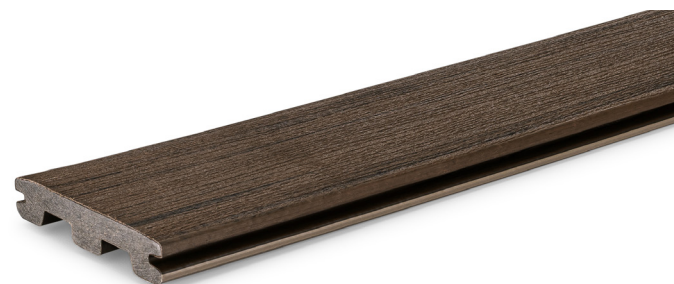

[PRIME +]

TimberTech

DARK COCCOA

INFORMAÇÕES TÉCNICAS

Uso: áreas externas

Largura: 136mm
Espessura: 24mm
Comprimento: 3600mm
Superfície: textura

Instalação: sobre barrotes de madeira
Manutenção: Lavar com água e sabão neutro. Pode ser lavado com lavadora de alta pressão.

Tipo: Deck Compósito