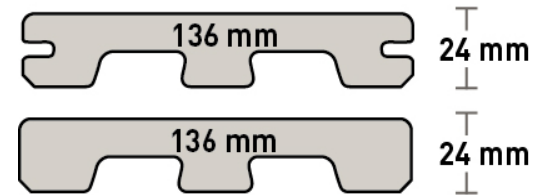

CATEGORIA

AZEK ADVANCED PVC

Profile Options

NARROW

STANDARD

WIDE

MAX

FASCIA

CATEGORIA PRO COMPOSITE DECK

Profile Options

STANDARD

RISER

FASCIA

CATEGORIA

EDGE COMPOSITE DECK

Profile Options