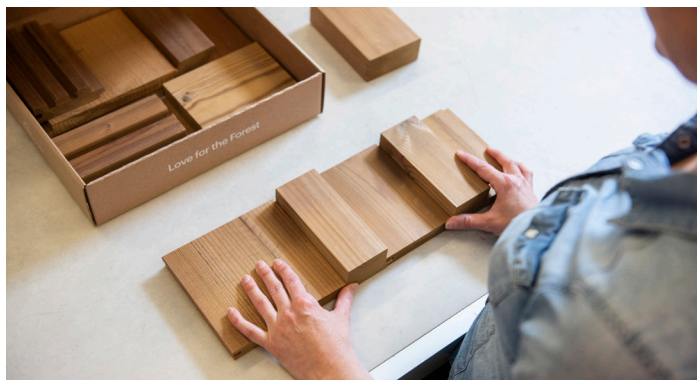

### INFORMAÇÕES TÉCNICAS

**Uso:** áreas externas, saunas, fachadas

**Largura:** 68, 165 e 117mm

**Espessura:** 19mm

**Comprimento:** consultar

**Superfície:** plana

**Instalação:** sobre barrotes de madeira