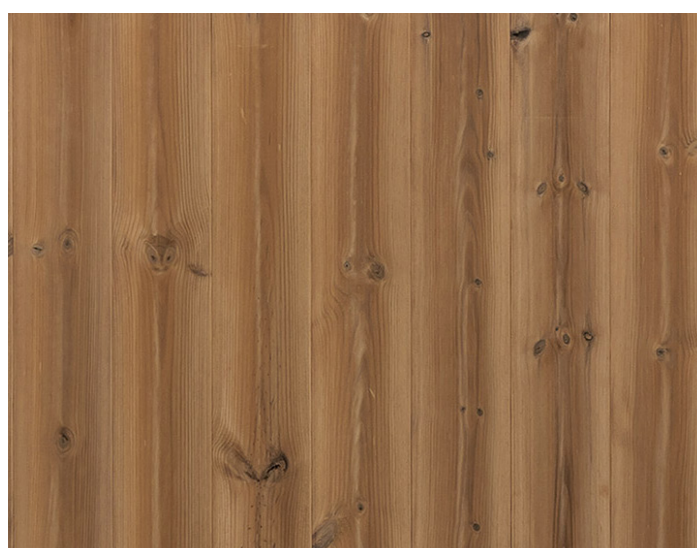

ALTO 32x142

INFORMAÇÕES TÉCNICAS

Uso: áreas externas, saunas, fachadas

Largura: 32mm

Espessura: 142mm

Comprimento: de 3.600 e 5.400mm

Superfície: curva

Instalação: sobre barrotes de madeira

Manutenção: óleo ou verniz (consultar),
deck oxidada com o tempo. Para manter a cor
usar proteção UV.

Espécie: pinus nórdico